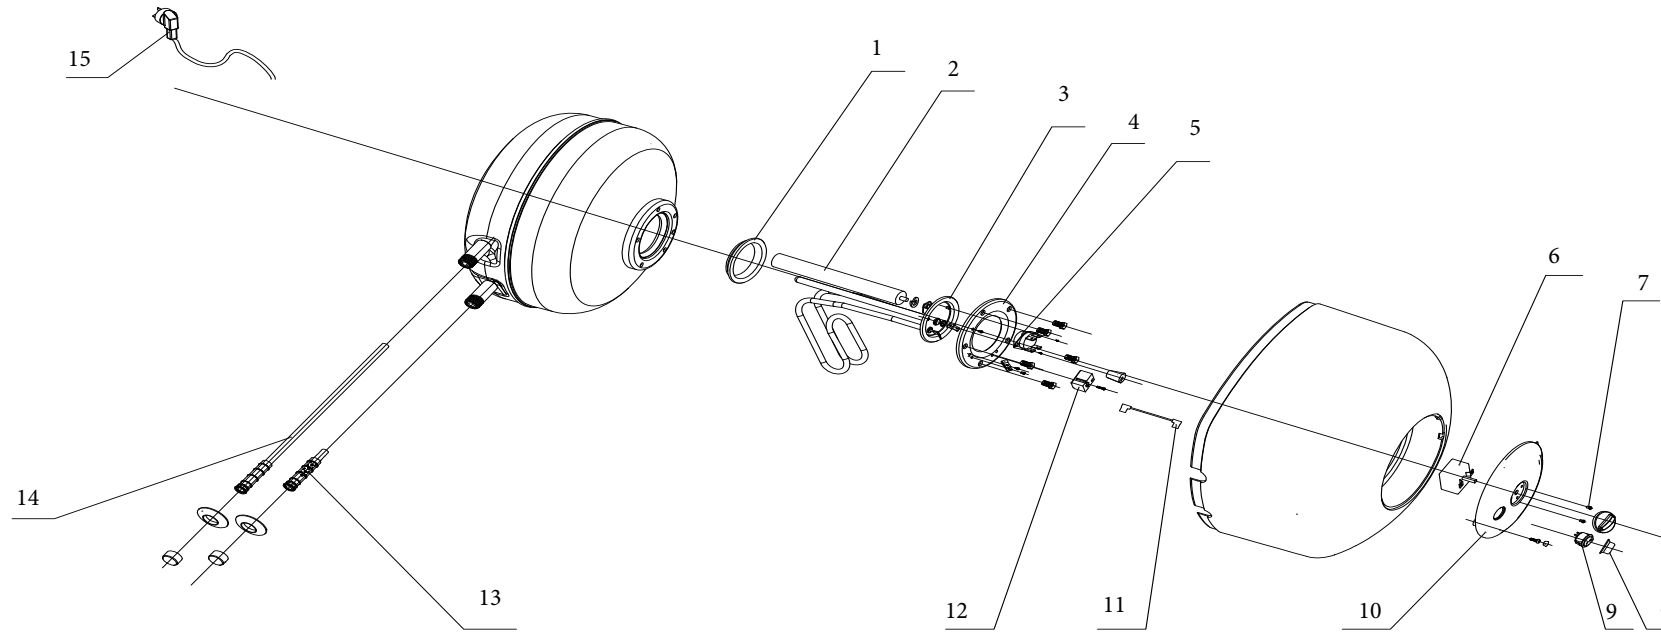

Lista Pezzi / Spare Parts / Ersatzteile
List Onderdelen / Liste Pieces Detaches / Lista Piezas De Repuesto

Сборочный чертеж Мини-Водонагревателя Ferrolì

Модель SN10SVE2U

Lista Pezzi / Spare Parts / Ersatzsteile
List Onderdelen / Liste Pieces Detaches / Lista Piezas De Repuesto

Сборочный чертеж Мини-Водонагревателя Ferroli

Moon SN10SVE2U

Номер	Артикул	Наименование	Кол-во
1.	45500082	Прокладка	1
2.	48200040	Магниевый анод	1
3.	46213630	Нагревательный элемент	1
4.	41100713-A	Фланец	1
5.	46300720-1	Выкл. безынерционный тепловой	1
6.	46301086-1	Термостат регулируемый	1
7.	45300610	Ручка	1
8.	45500740	Колпачок	1
9.	46100150	Кнопка вкл., выкл.	1
10.	45401300	Крышка пластиковая	1
11.	46420050	Соединительный кабель	1
12.	46100110	Предохранительный термостат	1
13.	41202850-B	Впускной патрубок	1
14.	41202863	Выпускной патрубок	1
15.	46000251	Кабель	1