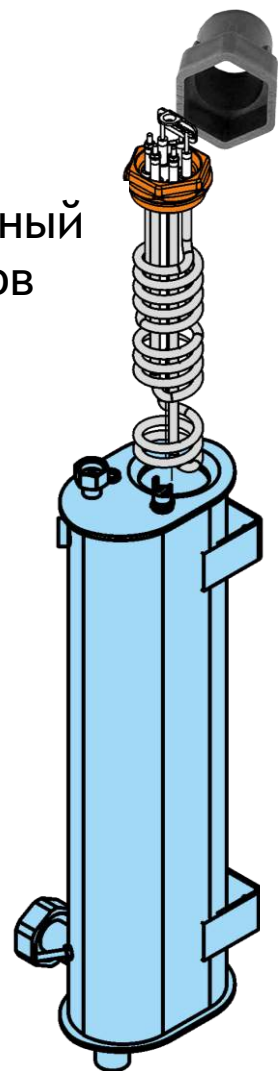

УДОБНОЕ РАСПОЛОЖЕНИЕ ЭЛЕМЕНТОВ ОБЛЕГЧАЕТ ОБСЛУЖИВАНИЕ КОТЛА

Быстросъемный
блок ТЭНов

Удобное
расположение
расширительного
бака с сбросного
предохранительного
клапана