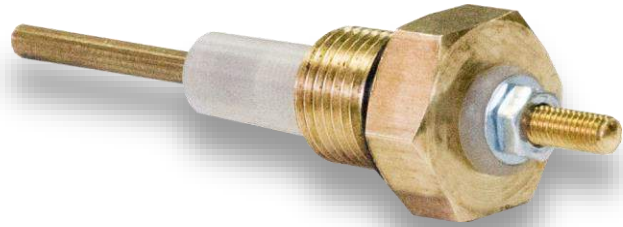

КАЧЕСТВЕННЫЕ ДАТЧИКИ И ЭЛЕМЕНТЫ БЕЗОПАСНОСТИ КОТЛА

Датчик уровня воды