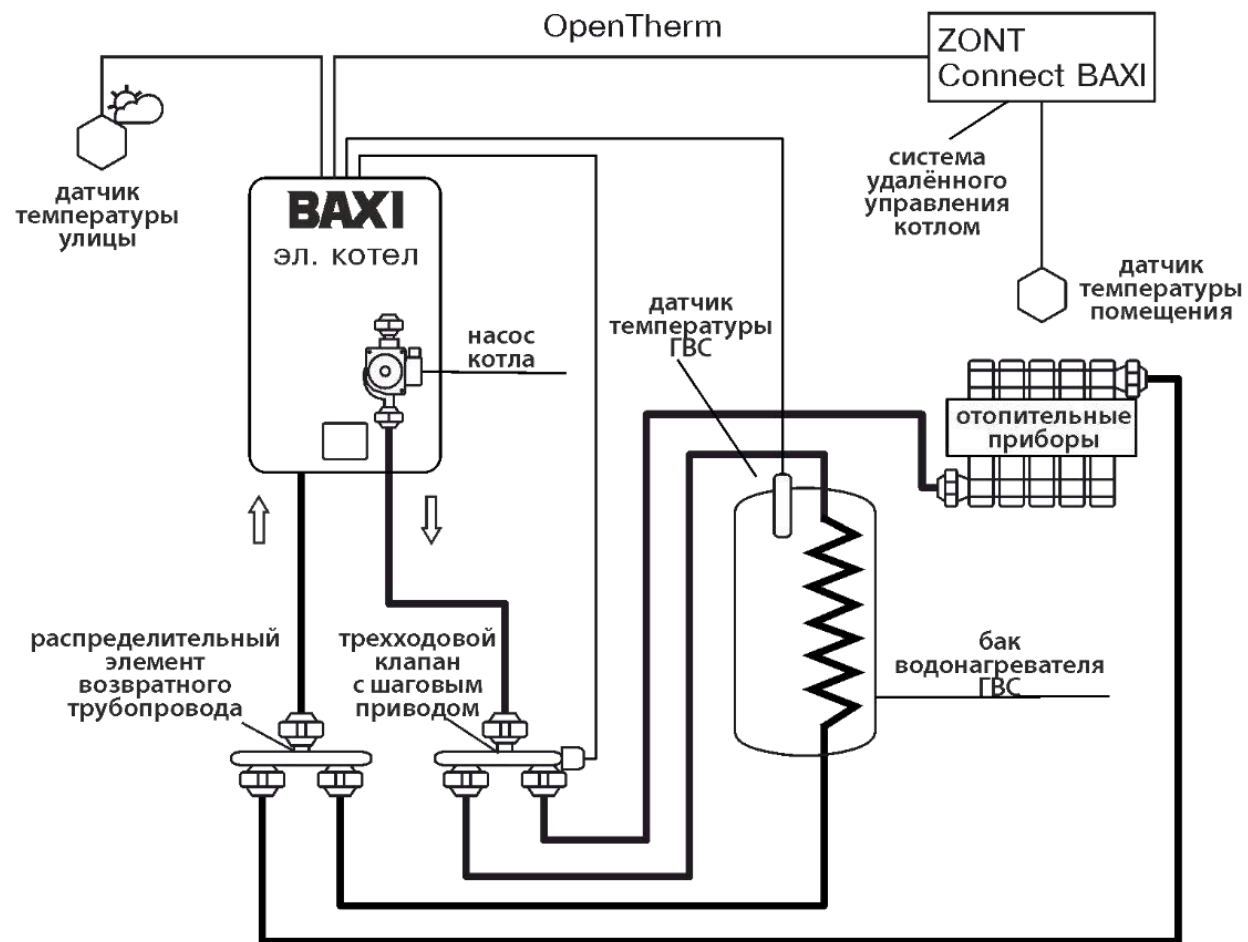

Манометр D40 мм  
(CEWAL, Италия)

Воздухоотводчик в  
верхней точке  
теплообменника  
(KRAMER, Италия)

# УДАЛЕННОЕ УПРАВЛЕНИЕ И МОНИТОРИНГ ПРИ ПОМОЩИ ZONT CONNECT

Работа 12.09.20 с6 00:27			
Котёл	OT	ГВС	Мощность
Уст. 75°	30°	65°	плав.
Факт 23°	22°	24°	
	--		