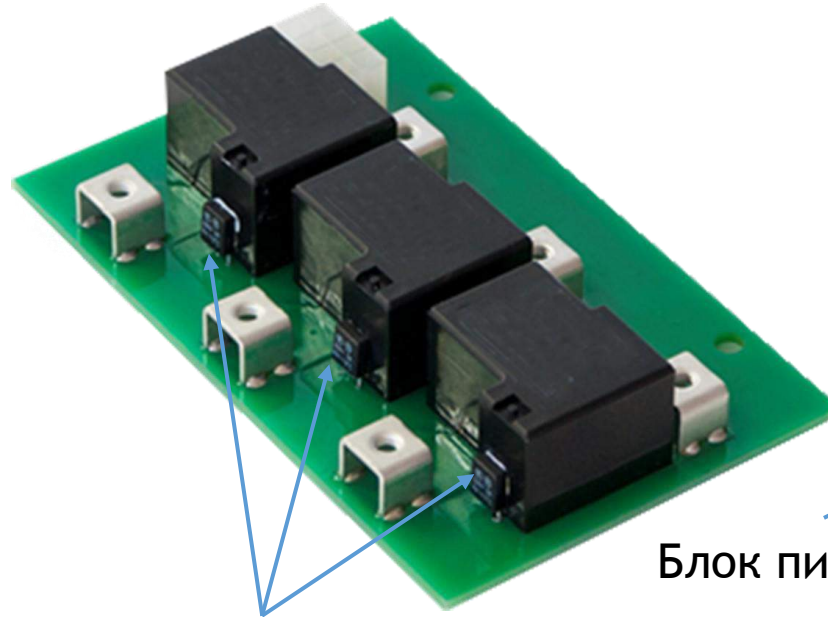

# БЕЗОПАСНАЯ И ПОМЕХОЗАЩИЩЕННАЯ ЭЛЕКТРИЧЕСКАЯ ЧАСТЬ

- Силовые реле оснащены индивидуальной термической защитой
- Независимый расцепитель, срабатывает при отказе реле и аварийном перегреве котла
- Силовые реле рассчитаны на 40А и имеют двукратный запас
- Блок питания электроники котла имеет встроенную защиту от высоковольтных импульсов любого характера, работа в диапазоне входных напряжений 85-305 В