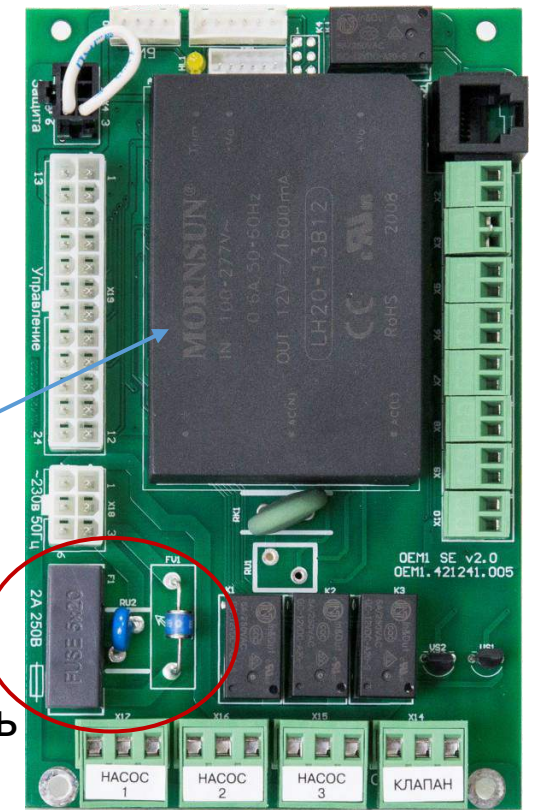

Блок питания

Предохранитель 2А, варистор и разрядник