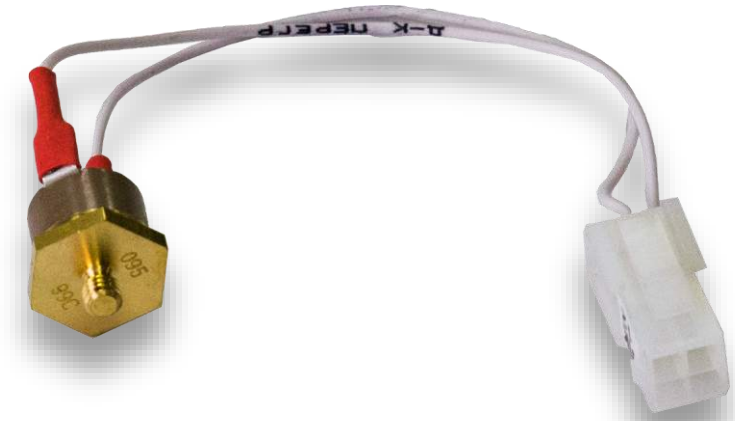

Сбросной-предохранительный
клапан 3 бара
(KRAMER или ITAP, Италия)