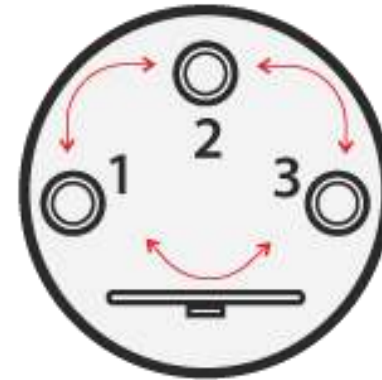

Ротация ступеней на моделях 6,9 и 12 кВт